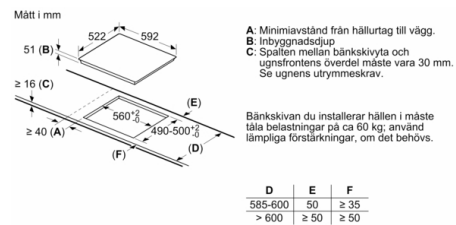

Serie | 6, Induktionshäll, 60 cm, Svart PXE651FC1E

①
Det måste finnas en ventilationsspringa

Mått i mm

Mått i mm

①
Det måste finnas en ventilationsspringa

Mått i mm

①
Det måste finnas en ventilationsspringa.

Mått i mm