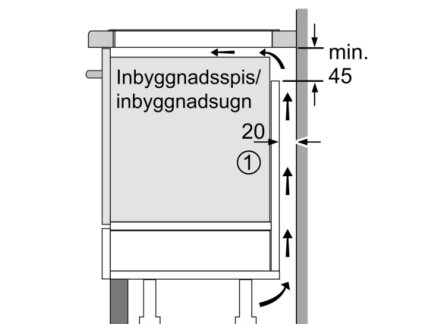

Installation

- Dimensioner (HxBxD mm): 51 x 592 x 522
- Nischstorlek som krävs för installation (HxBxD mm) : 51 x 560 x (490 - 500)
- Minsta tjocklek på bänkskiva: 16 mm
- Anslutningseffekt: 7400 W
- PowerManagement funktion: begränsa den maximala effekten om det är nödvändigt (beror på säkringsskydd vid elektrisk installation).
- Strömkabel: 1.1 m, Kabel ingår

Serie | 6, Induktionshäll, 60 cm, Svart PXE651FC1E

①
Det måste finnas en ventilationsspringa

Mått i mm

Mått i mm

①
Det måste finnas en ventilationsspringa

Mått i mm

①
Det måste finnas en ventilationsspringa.

Mått i mm