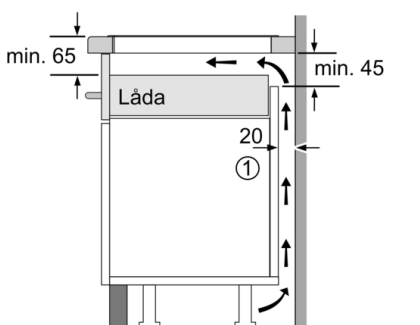

Bredd : 592 mm

Produktmått (H x B x D) : 51 x 592 x 522 mm

Emballagemått (H x B x D) : 126 x 753 x 603 mm

Nettovikt : 14,179 kg

Bruttovikt : 15,3 kg

Restvärmeindikator : Separat

Placering av reglagen : Framkant

Installation

- Dimensioner (HxBxD mm): 51 x 592 x 522
- Nischstorlek som krävs för installation (HxBxD mm) : 51 x 560 x (490 - 500)
- Minsta tjocklek på bänkskiva: 16 mm
- Anslutningseffekt: 7400 W
- PowerManagement funktion: begränsa den maximala effekten om det är nödvändigt (beror på säkringsskydd vid elektrisk installation).
- Strömkabel: 1.1 m, Kabel ingår

Serie | 6, Induktionshäll, 60 cm, Svart PXE651FC1E

①
Det måste finnas en ventilationsspringa

Mått i mm

Mått i mm

①
Det måste finnas en ventilationsspringa

Mått i mm

①
Det måste finnas en ventilationsspringa.

Mått i mm