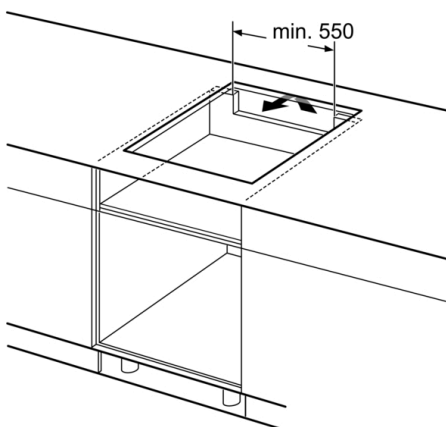

Serie | 6, Induktionshäll, 60 cm, Svart PXE651FC1E

①
Det måste finnas en ventilationsspringa

Mått i mm

Mått i mm

①
Det måste finnas en ventilationsspringa

Mått i mm

①
Det måste finnas en ventilationsspringa.

Mått i mm