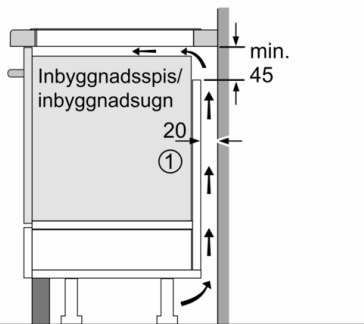

Serie | 6, Induktionshäll, 60 cm, Svart PXE651FC1E

①
Det måste finnas en ventilationsspringa

Mått i mm